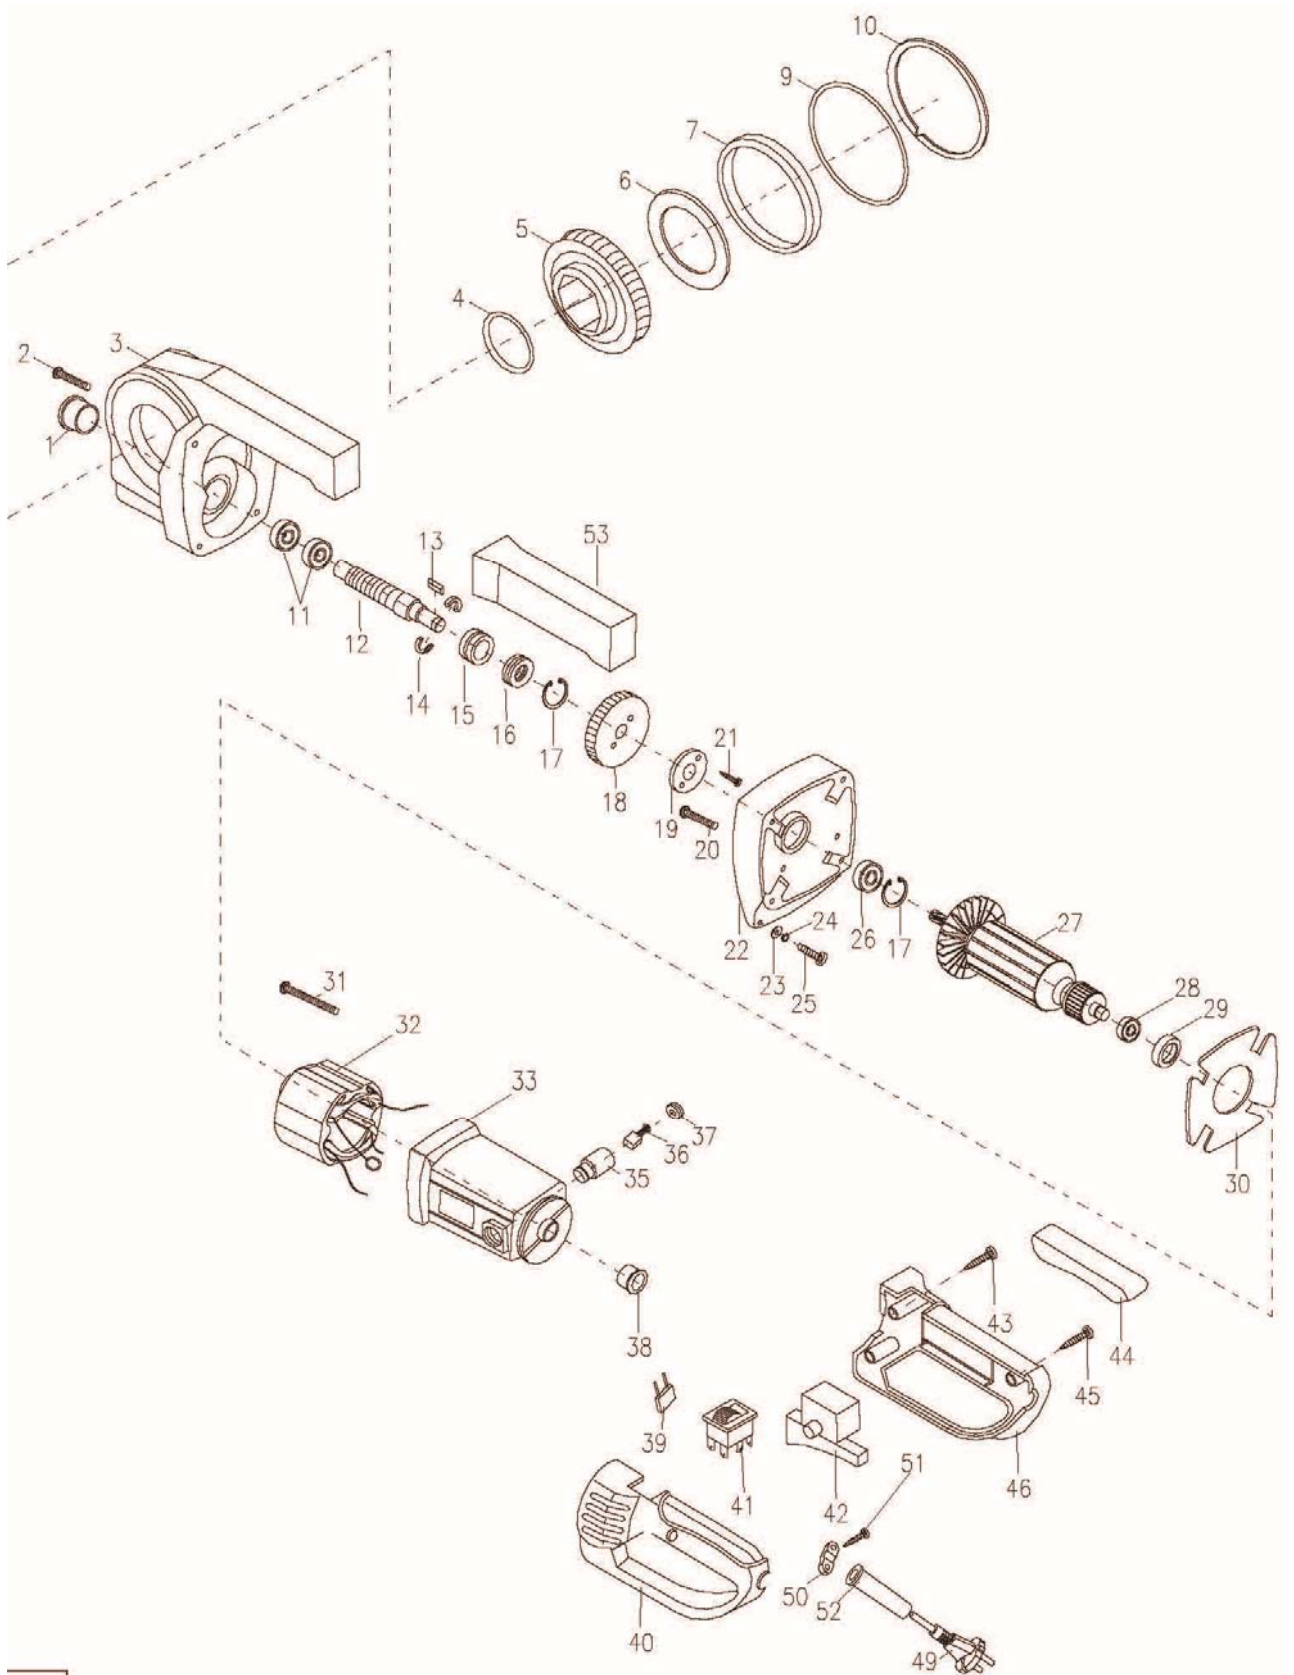

Rosqueadeira Portátil MX-02 D

Produto:	Rosqueadeira Portátil				
Modelo:	MX-02 D				
Página:	1	Revisão:	0	Data:	01/2020