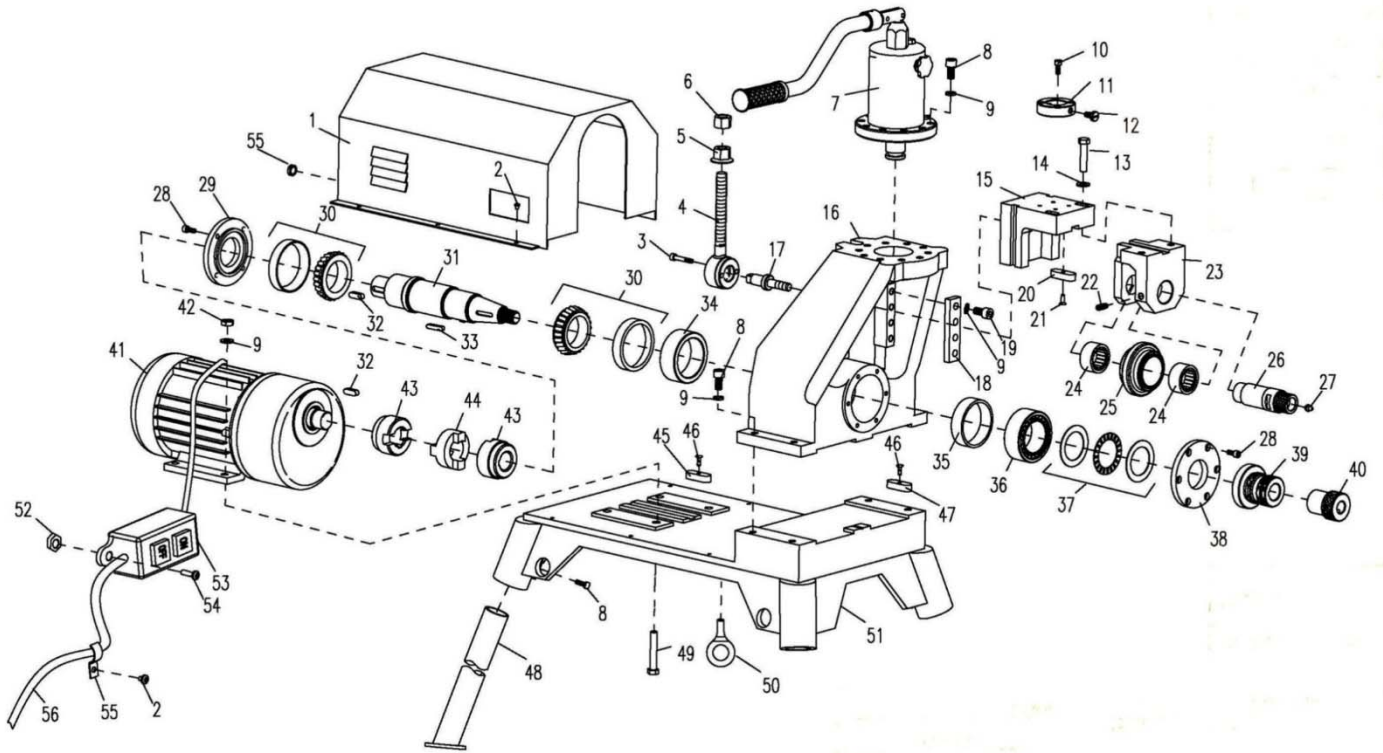

Ranhuradora de Tubos

Produto:	Ranhuradora de Tubos				
Modelo:	G12C20				
Página:	1	Revisão:	0	Data:	09/2019