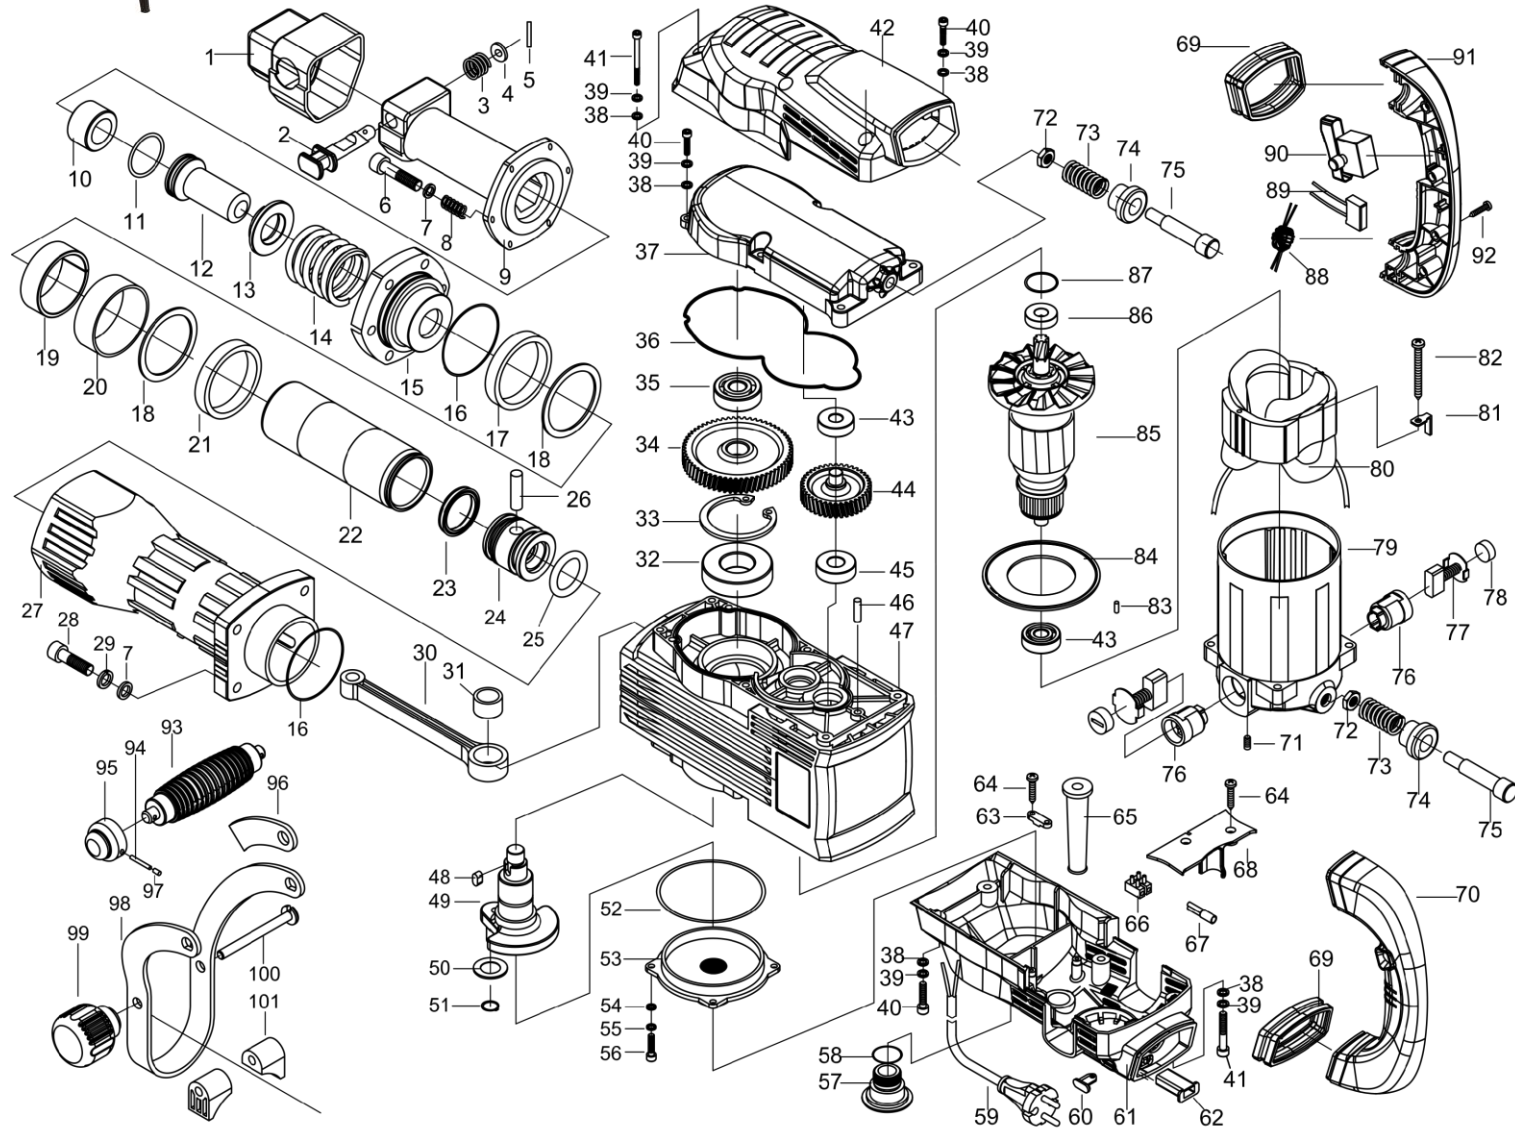

Martelo Demolidor Z1G-DW-45B

Produto:	Martelo Demolidor				
Modelo:	Z1G-DW-45B				
Página:	1	Revisão:	0	Data:	03/09/2013

Martelo Demolidor Z1G-DW-45B

Nº	Descrição	Código
11	Anel 40x3.5 para o Martelo Demolidor DW-45B	PD4501
12	Segundo eixo de ataque para o Martelo Demolidor DW-45B	PD4502
13	Bucha Metálica para o Martelo Demolidor DW-45B	YPD4523
22	Eixo batedor para o Martelo Demolidor DW-45B	PD4503
23	Retentor para o Martelo Demolidor DW-45B	PD4504
24	Pistão para o Martelo Demolidor DW-45B	PD4505
25	Anel 46x5.3 para o Martelo Demolidor DW-45B	PD4506
28	Parafuso M10x45 para o Martelo Demolidor DW-45B	PD4517
34	Engrenagem principal para o Martelo Demolidor DW-45B	PD4507
44	Coroa para Martelo o Demolidor DW-45B	PD4508
49	Came para Martelo o Demolidor DW-45B	PD4509
57	Tampa da área de lubrificação para o Martelo Demolidor DW-45B	PD4534
65	Protetor do cabo de força para o Martelo Demolidor DW-45B	PD4518
69	Capa anti vibratória para o Martelo Demolidor DW-45B	PD4533
76	Porta escova para o Martelo Demolidor DW-45B	PD4510
77	Escova de carvão para o Martelo Demolidor DW-45B	PD4511
78	Tampa da porta escova para o Martelo Demolidor DW-45B	PD4512
79	Carcaça do motor para o Martelo Demolidor DW-45B	PD4522
80	Bobina para o Martelo Demolidor DW-45B	PD4513
85	Induzido para Martelo Demolidor DW-45B	PD4514
86	Rolamento para o Martelo Demolidor DW-45B	PD4515
90	Chave liga e desliga para o Martelo Demolidor DW-45B	PD4516
99	Botão de trava para o Martelo Demolidor DW-45B	PD4519
100	Parafuso de trava para o Martelo Demolidor DW-45B	PD4520
101	Trava para o Martelo Demolidor DW-45B	PD4521

Obs: Itens com códigos iguais fazem parte do conjunto completo e não são comercializados separadamente.

Produto:	Martelo Demolidor				
Modelo:	Z1G-DW-45B				
Página:	1.1	Revisão:	3	Data:	02/2017