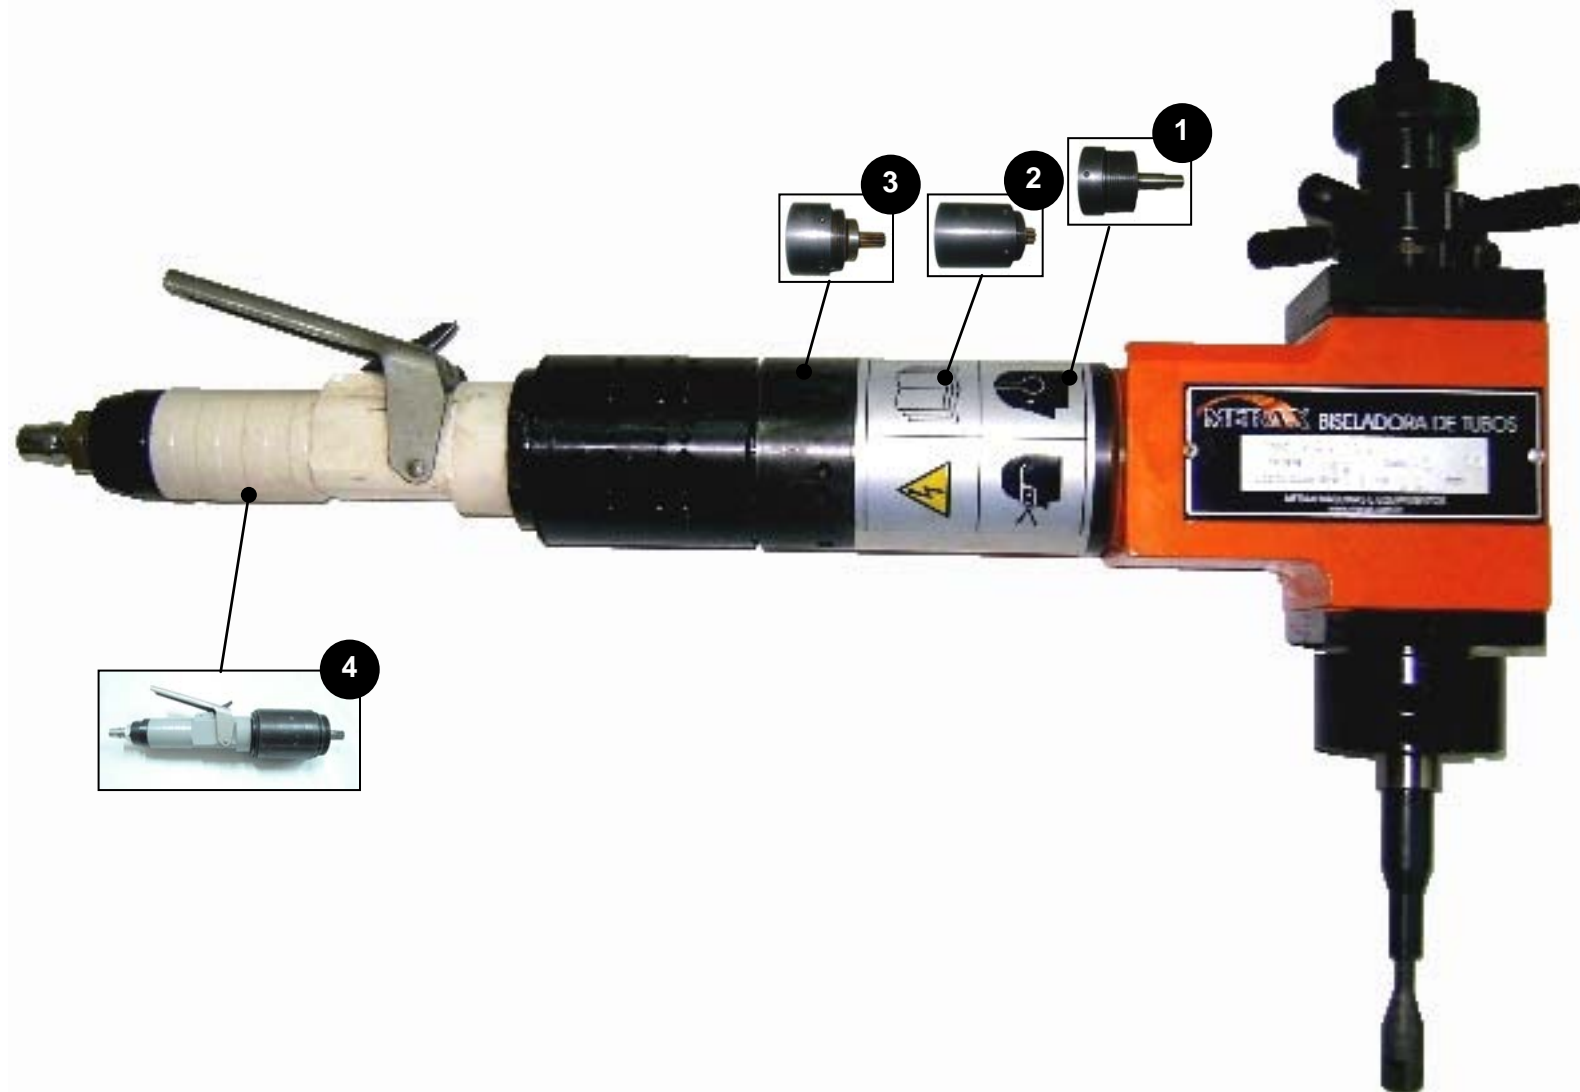

Biseladora TCM 28 – Pneumática

Produto:	Biseladora				
Modelo:	TCM 28				
Página:	1	Revisão:	0	Data:	03/11/2010

Biseladora TCM 28 – Pneumática

Nº	Descrição	Código
1	Terceiro planetário redutor 1 TCM-28T	PBYR57
2	Segundo planetário redutor 1 TCM-28T	PBYR56
3	Primeiro planetário redutor 1 TCM-28T	PBYR59
4	Motor pneumático 1 TCM-28T	PBYR40

Obs: Os demais itens são iguais ao do modelo ISY 28.

Itens com códigos iguais fazem parte do conjunto completo e não são comercializados separadamente.

Produto:	Biseladora				
Modelo:	TCM 28				
Página:	1.1	Revisão:	0	Data:	03/11/2010