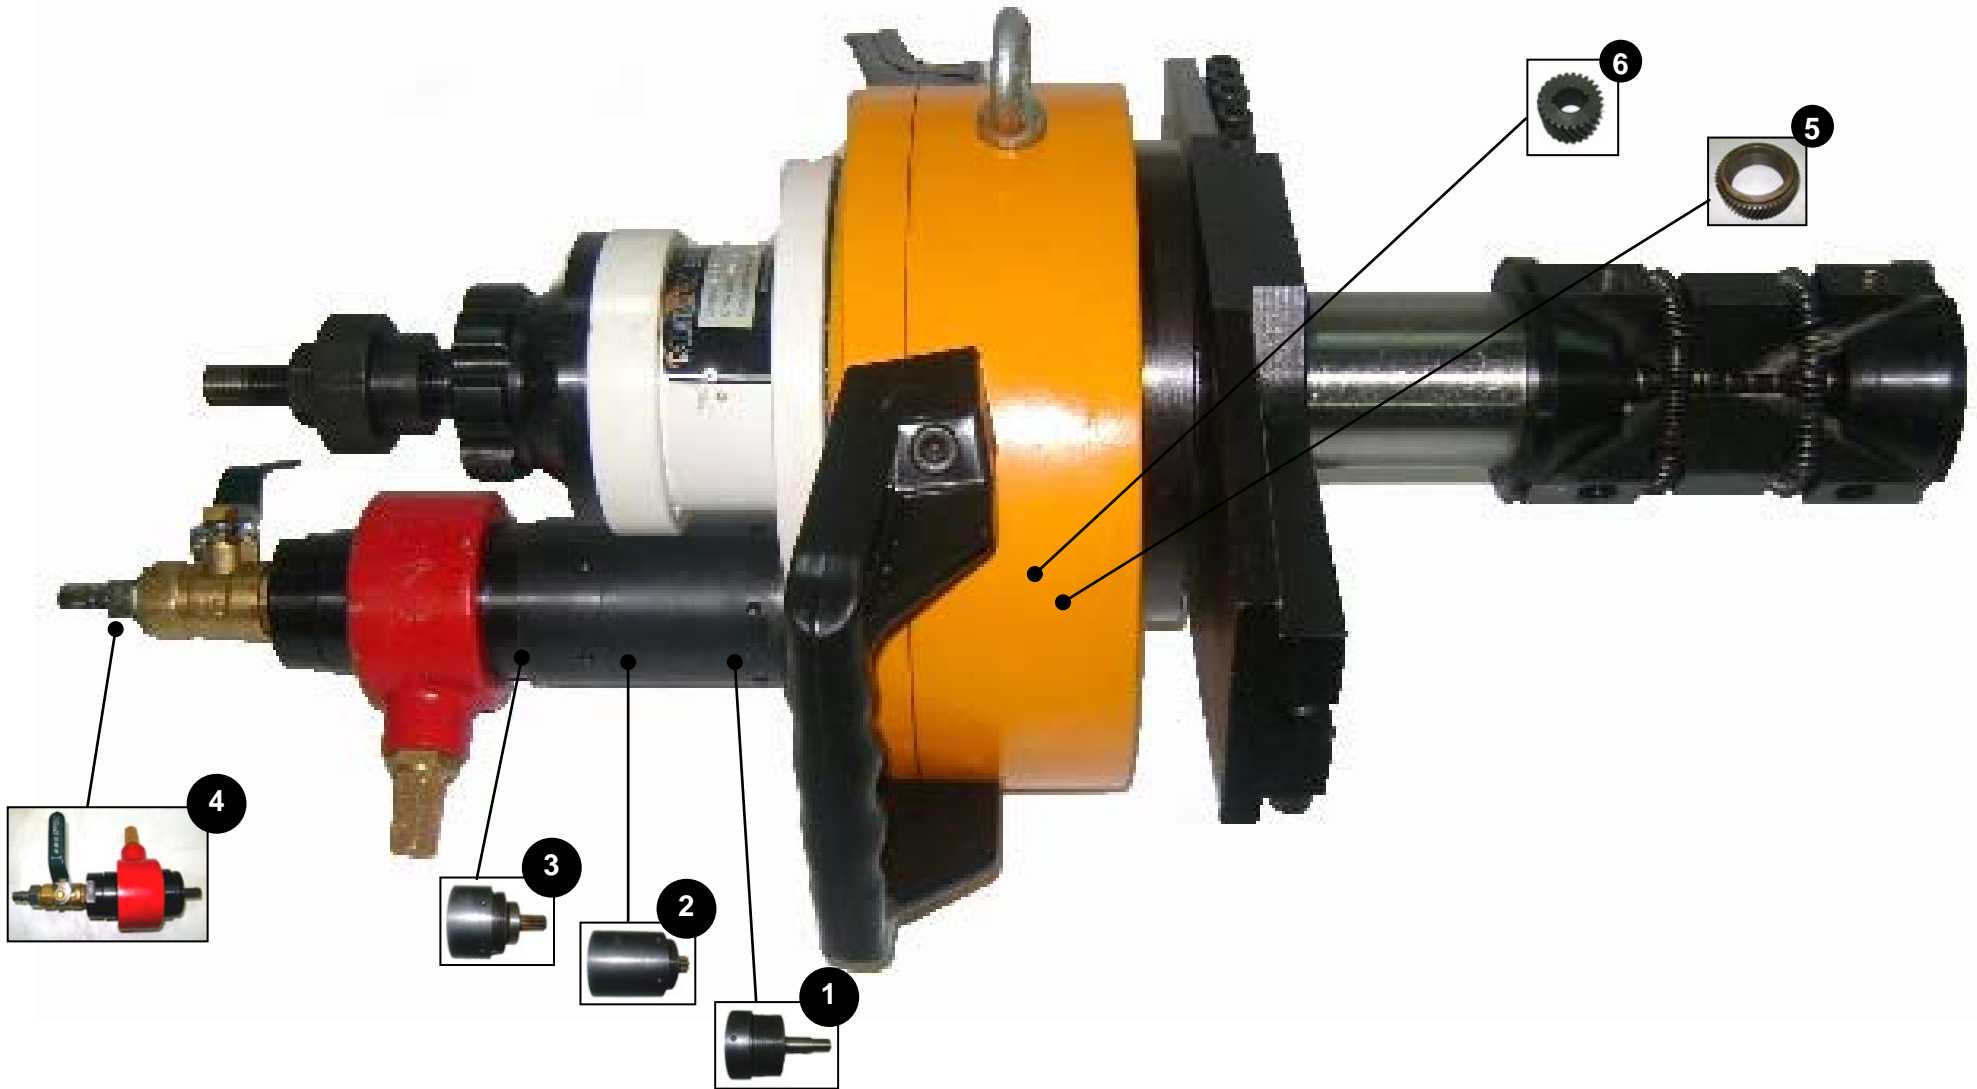

Biseladora TCM 250 – Pneumática

Produto:	Biseladora				
Modelo:	TCM 250				
Página:	1	Revisão:	0	Data:	05/11/2010

Biseladora TCM 250 – Pneumática

Nº	Descrição	Código
1	Terceiro planetário redutor 12 ISY/TCM-250/250 II	PBYR37
2	Segundo planetário redutor 3 ISY/TCM-150/250	PBYR26
3	Primeiro planetário redutor 3 ISY/TCM-150;ISY/TCM-250	PBYR20
4	Motor pneumático 3 TCM-150/250	PBYR42
5	Coroa principal da TCM 250/250 II	PBYR77
6	Pinhão do terceiro planetário redutor TCM 250/250 II	PBYR69

Obs: Os demais itens são iguais ao do modelo ISY 250.

Itens com códigos iguais fazem parte do conjunto completo e não são comercializados separadamente.

Produto:	Biseladora				
Modelo:	TCM 250				
Página:	1.1	Revisão:	0	Data:	05/11/2010