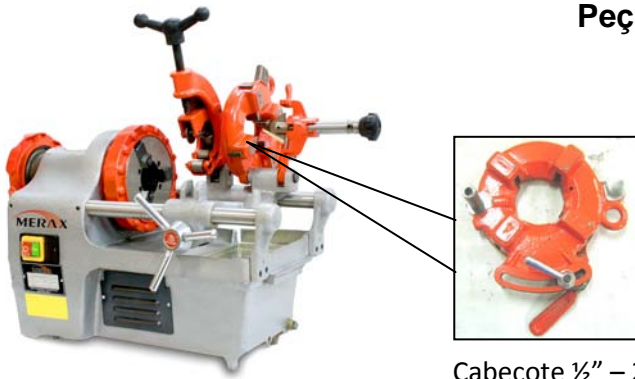

Peças da Z1T-R2A

Cabeçote 1/2" – 2"

Nº	Descrição	Código
	Cabeçote 1/2" – 2"	PR2031
	Cabeçote 12-33mm	PR2032
	Carro deslizante	PR2033
	Cossinetes	Conforme tabela abaixo

TABELA DE COSSINETES

Descrição	Código
COSSINETE VERGALHAO M10	RA0010
COSSINETE VERGALHAO M12	RA0012
COSSINETE VERGALHAO M14 ~ M16	RA1416
COSSINETE VERGALHAO M18 ~ M22	RA1822
COSSINETE VERGALHAO M24 ~ M27	RA2427
COSSINETE VERGALHAO M30 ~ M33	RA3033
COSSINETE VERGALHAO M8	RA0008
COSSINETES 1" - 2" BSP P/ Z1T-R2 A	RA1122
COSSINETES 1" - 2" NPT P/ Z1T-R2 A	RA1222
COSSINETES 1/2" - 3/4" BSP P/ Z1T-R2 A	RA1234
COSSINETES 1/2" - 3/4" NPT P/ Z1T-R2 A	RA2234

Obs: Os demais itens são iguais ao do modelo Z1T-R2.

Itens com códigos iguais fazem parte do conjunto completo e não são comercializados separadamente.

Produto:	Rosqueadeira				
Modelo:	Z1T – R2A				
Página:	1	Revisão:	0	Data:	01/11/2010