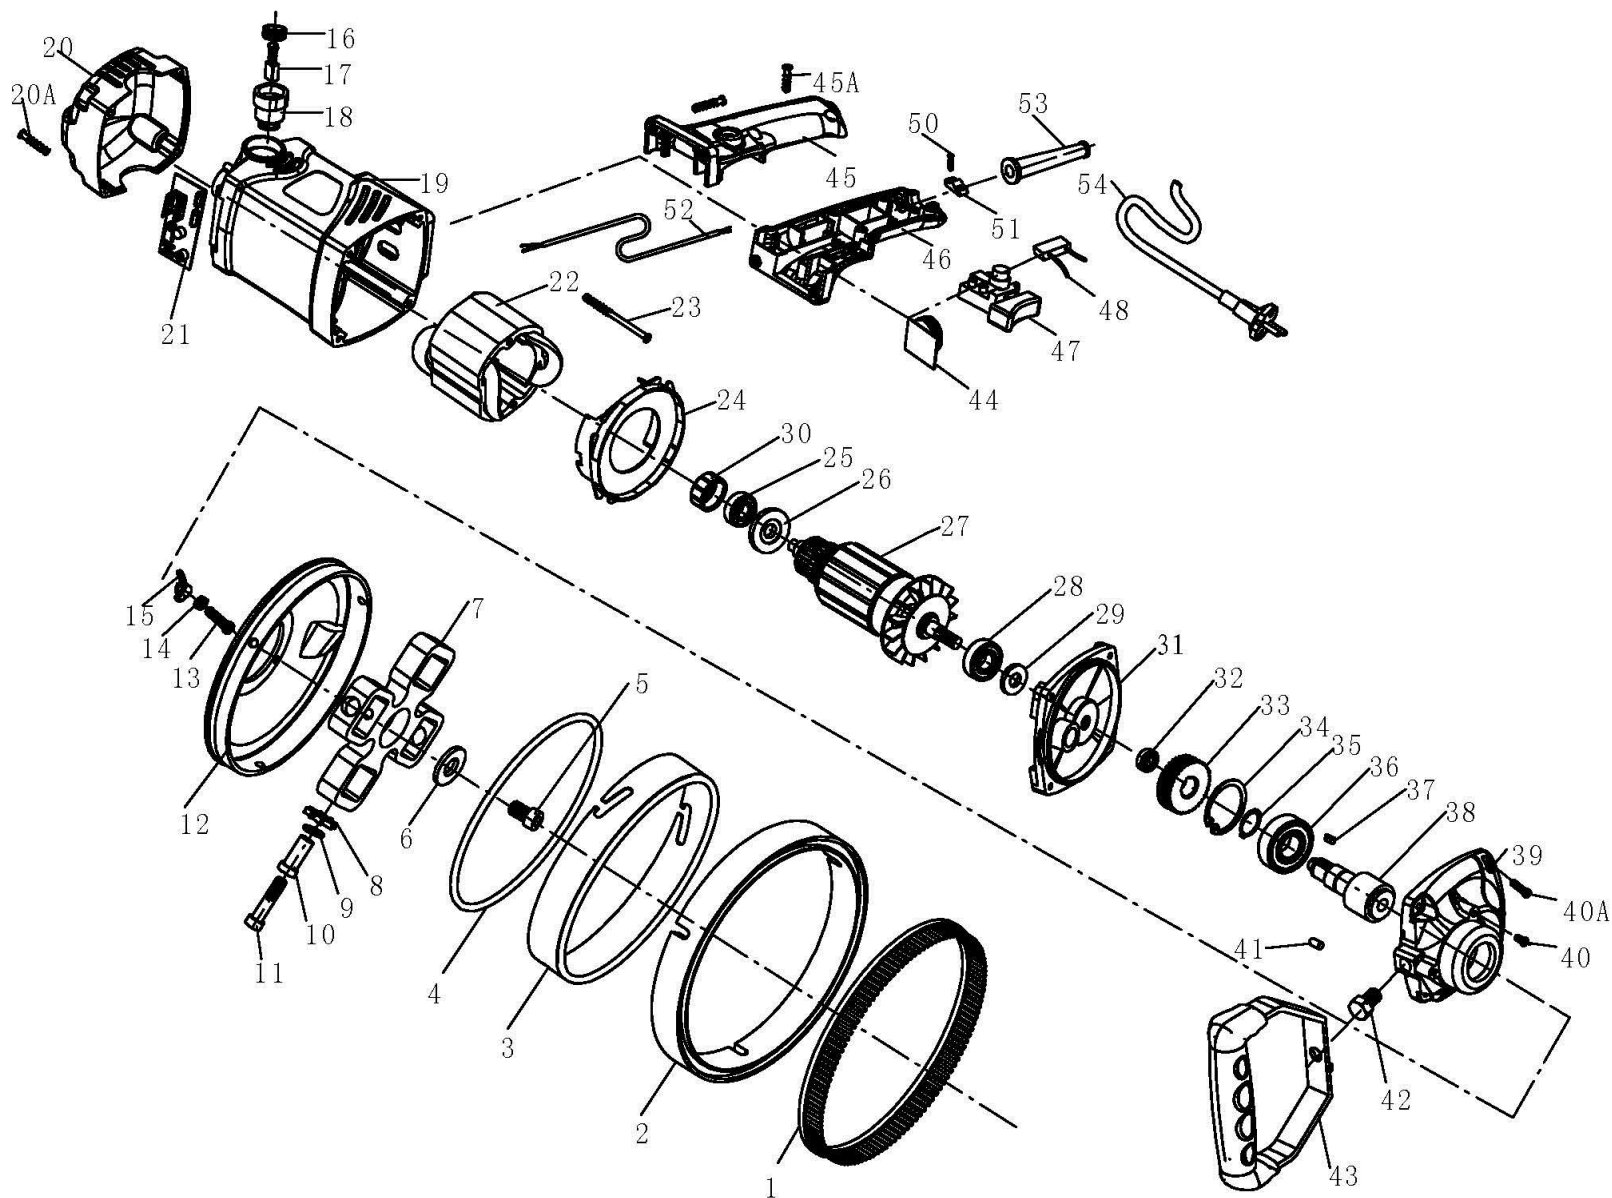

Lixadeira Desbastadora de Concreto e Piso XM-150

Produto:	Lixadeira Desbastadora de Concreto e Piso				
Modelo:	XM - 150				
Página:	1	Revisão:	1	Data:	06/2017

Lixadeira Desbastadora de Concreto e Piso XM-150

Nº	Descrição	Código
1	Escova para Desbastadora XM-150	PX1501
2	Porta escova para Desbastadora XM-150	PX1502
7	Suporte das rodas dentadas para Desbastadora XM-150	PX1508
8	Conjunto de ferramenta corte tipo estrela para Desbastadora XM-150 220V	PX1527
16	Tampa do porta escova para Desbastadora XM-150	PX1509
17	Escova de carvão para Desbastadora XM-150 220V	PX1503
18	Porta escova para Desbastadora XM-150	PX1511
21	Placa de controle do motor para Desbastadora XM-150	PX1512
22	Bobina para Desbastadora XM-150	PX1513
27	Induzido montado para Desbastadora XM-150 220V	PX1505
30	Bucha de borracha para Desbastadora XM-150	PX1515
31	Mancal intermediário para Desbastadora XM-150	PX1516
32	Rolamento de esfera para Desbastadora XM-150	PX1517
33	Engrenagem principal do motor para Desbastadora XM-150	PX1518
38	Eixo principal para Desbastadora XM-150	PX1519
39	Carcaça do redutor para Desbastadora XM-150	PX1520
43	Alça lateral para a Desbastadora XM-150	PX1521
44	Controle de velocidade para a Desbastadora XM-150	PX1522
45/46	Empunhadura para a Desbastadora XM - 150	PX1524
47	Botão liga e desliga para a Desbastadora XM-150	PX1525
48	Capacitor para a Desbastadora XM-150	PX1526
-	Disco diamantado para Desbastadora XM-150 220V	PX1506

Produto:	Lixadeira Desbastadora de Concreto e Piso				
Modelo:	XM - 150				
Página:	1.1	Revisão:	6	Data:	06/2017