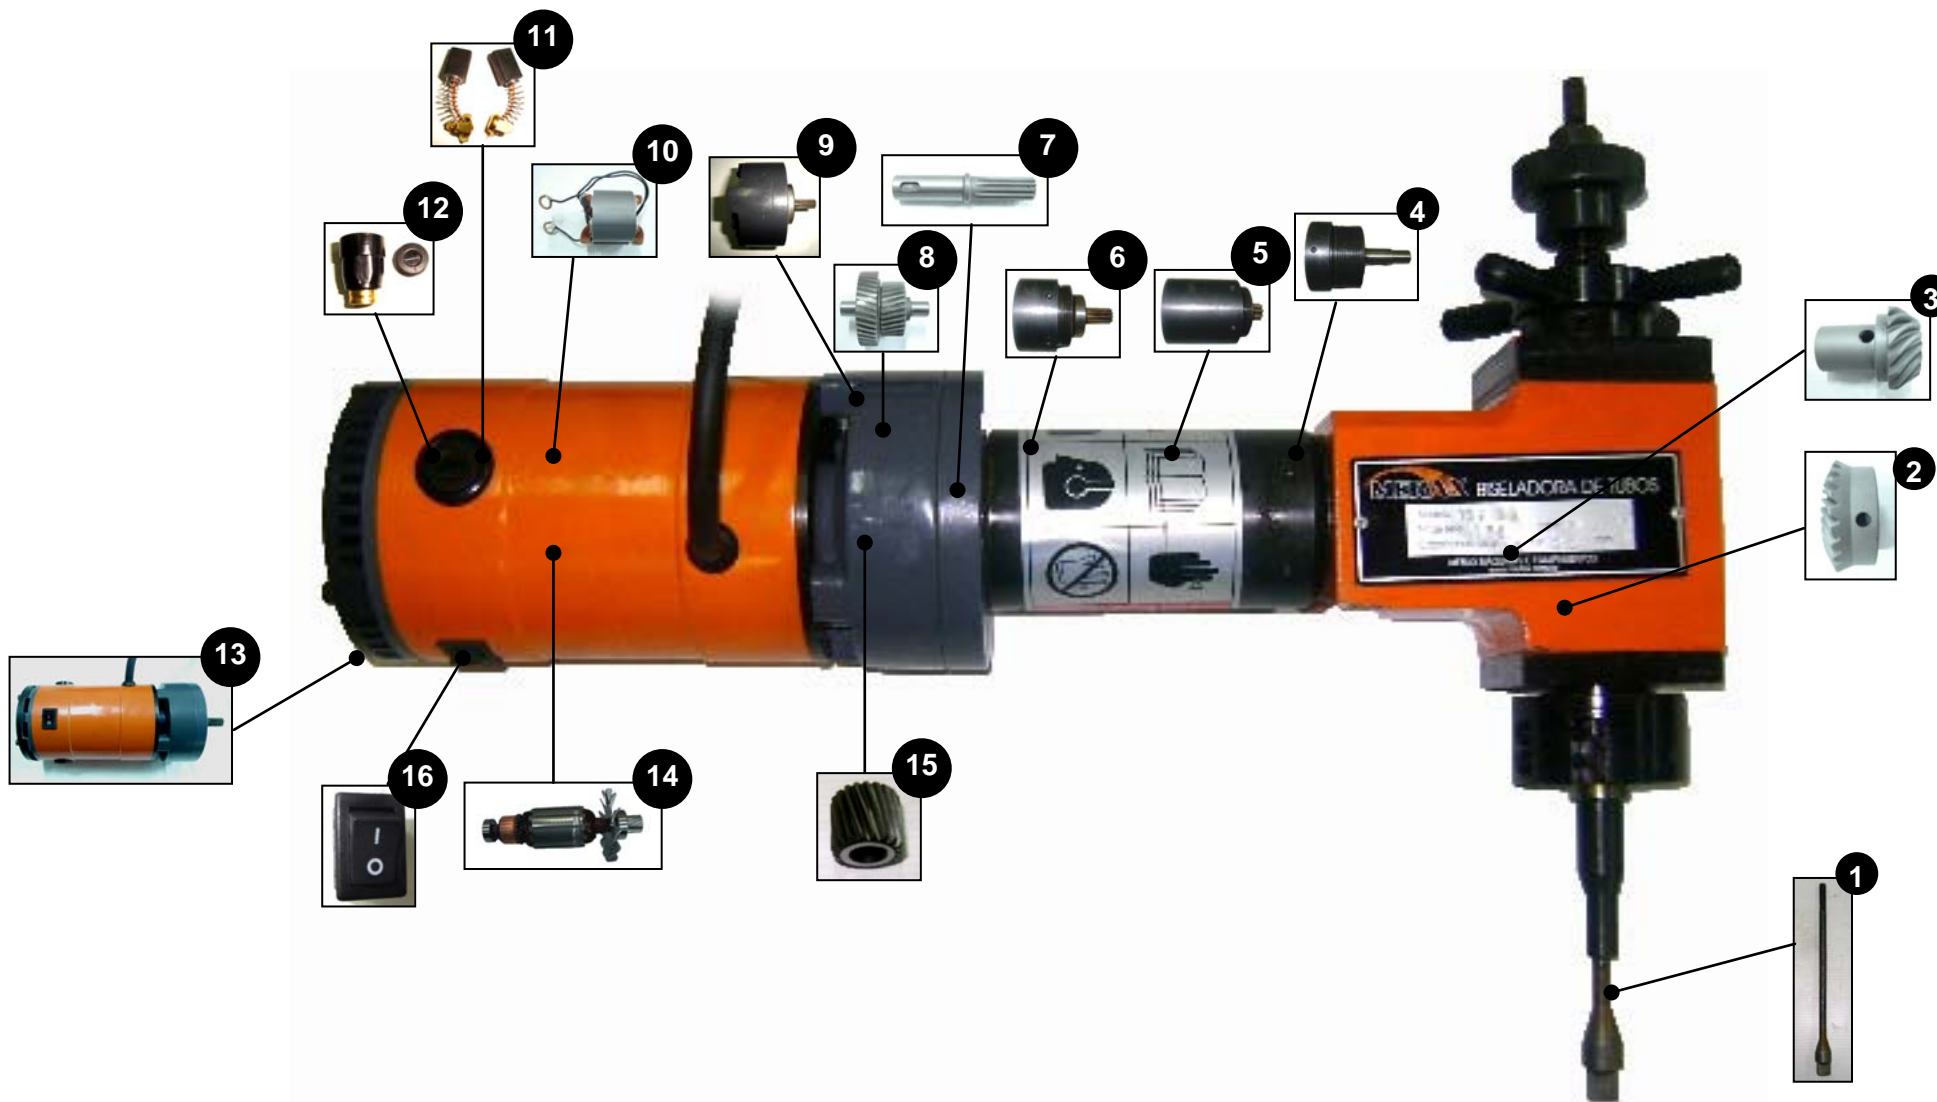

Biseladora ISY 28 – Elétrica 220 V

Produto:	Biseladora				
Modelo:	ISY 28				
Página:	1	Revisão:	0	Data:	03/11/2010

Biseladora ISY 28 – Elétrica 220 V

Nº	Descrição	Código
1	Eixo de expansão da ISY/TCM 28T	PBYE03
2	Coroa principal da ISY/TCM 28T	PBYR72
3	Pinhão do terceiro planetário redutor ISY/TCM 28T	PBYR64
4	Terceiro planetário redutor 9 ISY-28T/80T	PBYR35
5	Segundo planetário redutor 7 ISY -28T/80T	PBYR29
6	Primeiro planetário redutor 7 ISY 28-T;ISY-80T	PBYR23
7	Pinhão da ponta do eixo externo ISY 28, 80, 150, 250	PBYP03
8	Coroa do eixo ISY 28 e 80	PBYC01
9	Redutor 1 do motor elétrico ISY 28T/80T	PBYR03
10	Bobina do motor elétrico ISY 28 a 80	PBYB01
11	Escova de carvão do motor Biseladora	PBYD01
12	Porta escova do carvão motor Biseladora	PBYP06
13	Moto-Redutor elétrico das Biseladoras ISY 28/80	PBYR99
14	Rotor do motor elétrico ISY 28 à 80	PBYR01
15	Pinhão do rotor ISY 28 à 630	PBYP01
16	Botão liga/desliga biseladora elétrica	PBYB10

Obs: Itens com códigos iguais fazem parte do conjunto completo e não são comercializados separadamente.

Produto:	Biseladora				
Modelo:	ISY 28				
Página:	1.1	Revisão:	0	Data:	03/11/2010