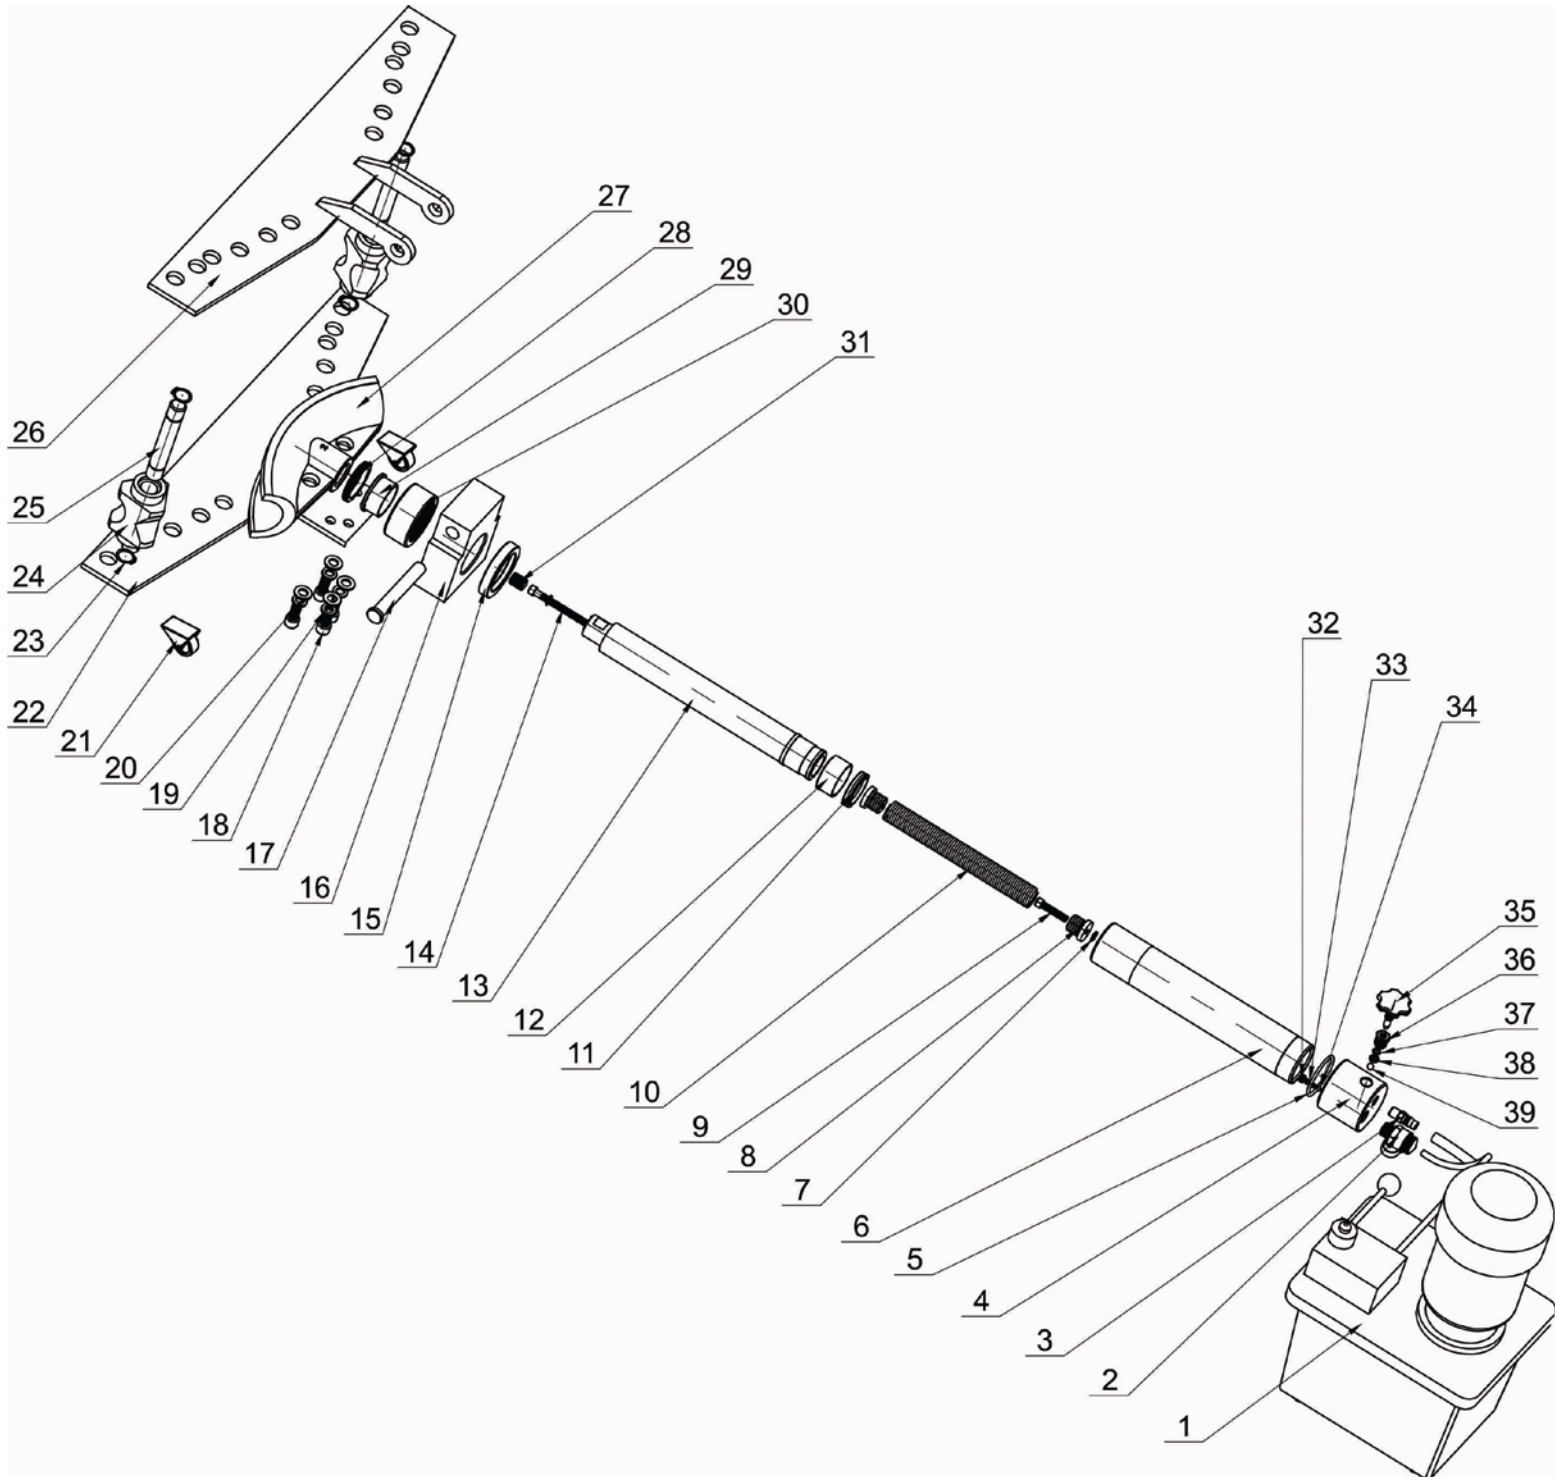

Curvadora de Tubos HHW-4D

Produto:	Curvadora de Tubos				
Modelo:	HHW-4D				
Página:	1	Revisão:	0	Data:	10/01/2013