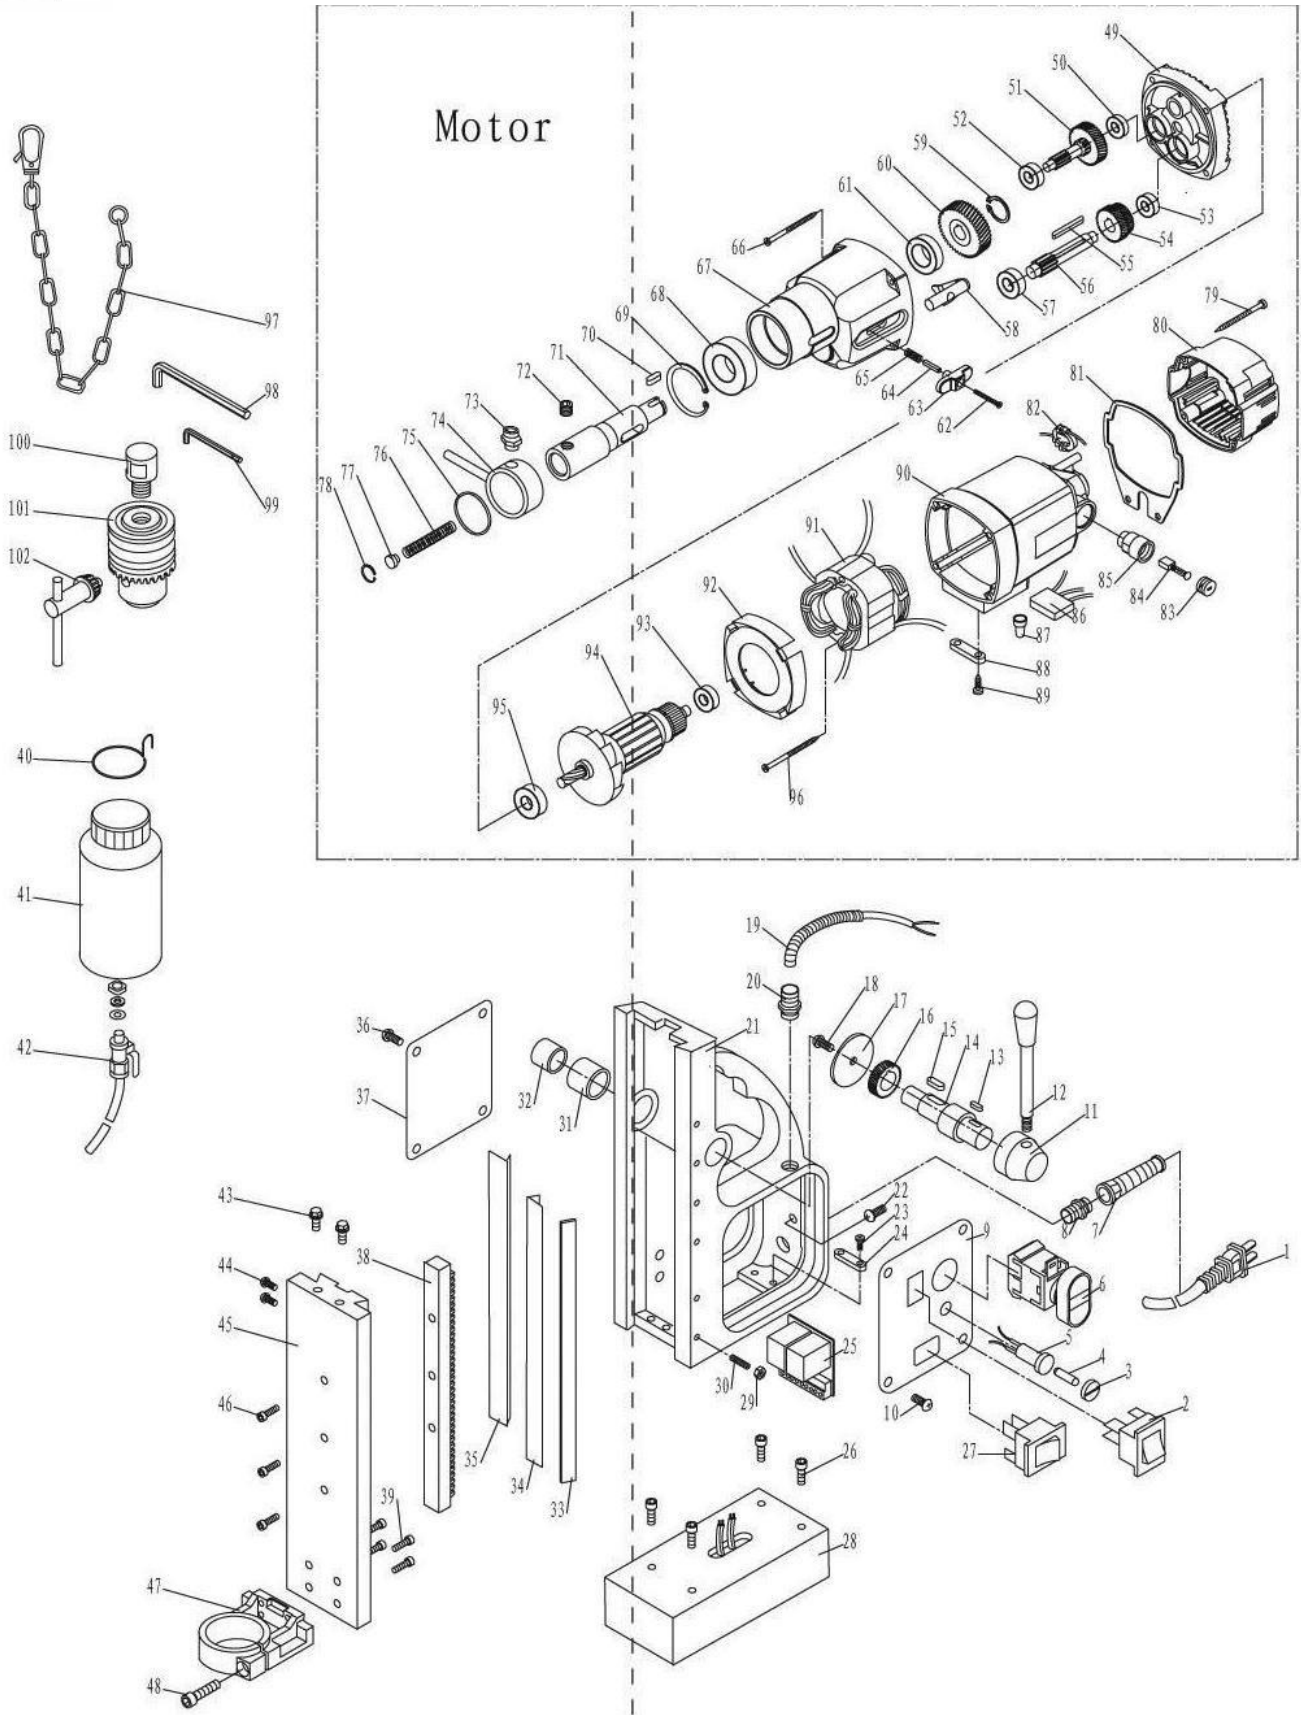

Furadeira de Base Magnética modelo CTYP – 60

Produto:	Furadeira de Base Magnética				
Modelo:	CTYP – 60				
Página:	1	Revisão:	0	Data:	11/2012

Furadeira de Base Magnética modelo CTYP – 60

Nº	Código	Descrição
2	C32002	BOTÃO INVERSÃO DO MOTOR CTYP60
3	C32003	PORTA FUSÍVEL COMPLETO DA CTYP60
4	C32003	PORTA FUSÍVEL COMPLETO DA CTYP60
5	C32003	PORTA FUSÍVEL COMPLETO DA CTYP60
6	C32006	BOTÃO INTERRUPTOR DA CTYP60
12	C32012	ALAVANCA DO CARRO DA CTYP60
19	C32019	CONDUITE ESPIRAL DA CTYP60
25	C32025	PLACA DE COMANDO DA CTYP60
27	C32027	BOTÃO LIGA/DESLIGA BASE MAGNÉTICA CTYP60
28	C32028	BASE MAGNÉTICA DA CTYP60
33	C32033	GUIA FIXA INTERNA DA CTYP60
34	C32034	GUIA FIXA DA CTYP60
35	C32035	GUIA FIXA DA CTYP60
41	C32041	RESERVATÓRIO DE LUBRIFICANTE DA CTYP60
42	C32041	RESERVATÓRIO DE LUBRIFICANTE DA CTYP60
45	C32096	PLACA DE FIXAÇÃO DA CTYP60
47	C32047	SUORTE FIXAÇÃO DA CTYP60
49	C32049	MANCAL INTERMEDIÁRIO DA CTYP60
51	C32051	ENGRENAGEM COROA PINHÃO DA CTYP60
54	C32054	ENGRENAGEM COROA DA CTYP60
56	C32056	ENGRENAGEM PINHÃO DA CTYP60
58	C32058	DISPOSITIVO MUDANÇA VELOCIDADE DA CTYP60
60	C32060	ENGRENAGEM COROA PRINCIPAL DA CTYP60
63	C32063	BOTÃO DE AJUSTE DE VELOCIDADE DA CTYP60
64	C32063	BOTÃO DE AJUSTE DE VELOCIDADE DA CTYP60
65	C32063	BOTÃO DE AJUSTE DE VELOCIDADE DA CTYP60
71	C32071	EIXO CONE MORSE DA CTYP60
80	C32098	TAMPA PLÁSTICA DA CTYP60
83	C32083	TAMPA PORTA ESCOVA DA CTYP60
84	C32084	ESCOVA DA CTYP60
85	C32085	PORTA ESCOVA DA CTYP60
86	C32086	CAPACITOR DO MOTOR DA CTYP60
90	C32095	CARÇAÇA DO MOTOR DA CTYP60/CTYP100
91	C32091	BOBINA ELÉTRICA DA CTYP60
92	C32092	PROTETOR DA BOBINA DA CTYP60
94	C32094	INDUZIDO DO MOTOR DA CTYP60

Obs: Itens com códigos iguais fazem parte do conjunto completo e não são comercializados separadamente.

Produto:	Furadeira de Base Magnética				
Modelo:	CTYP – 60				
Página:	1.1	Revisão:	5	Data:	01/2019