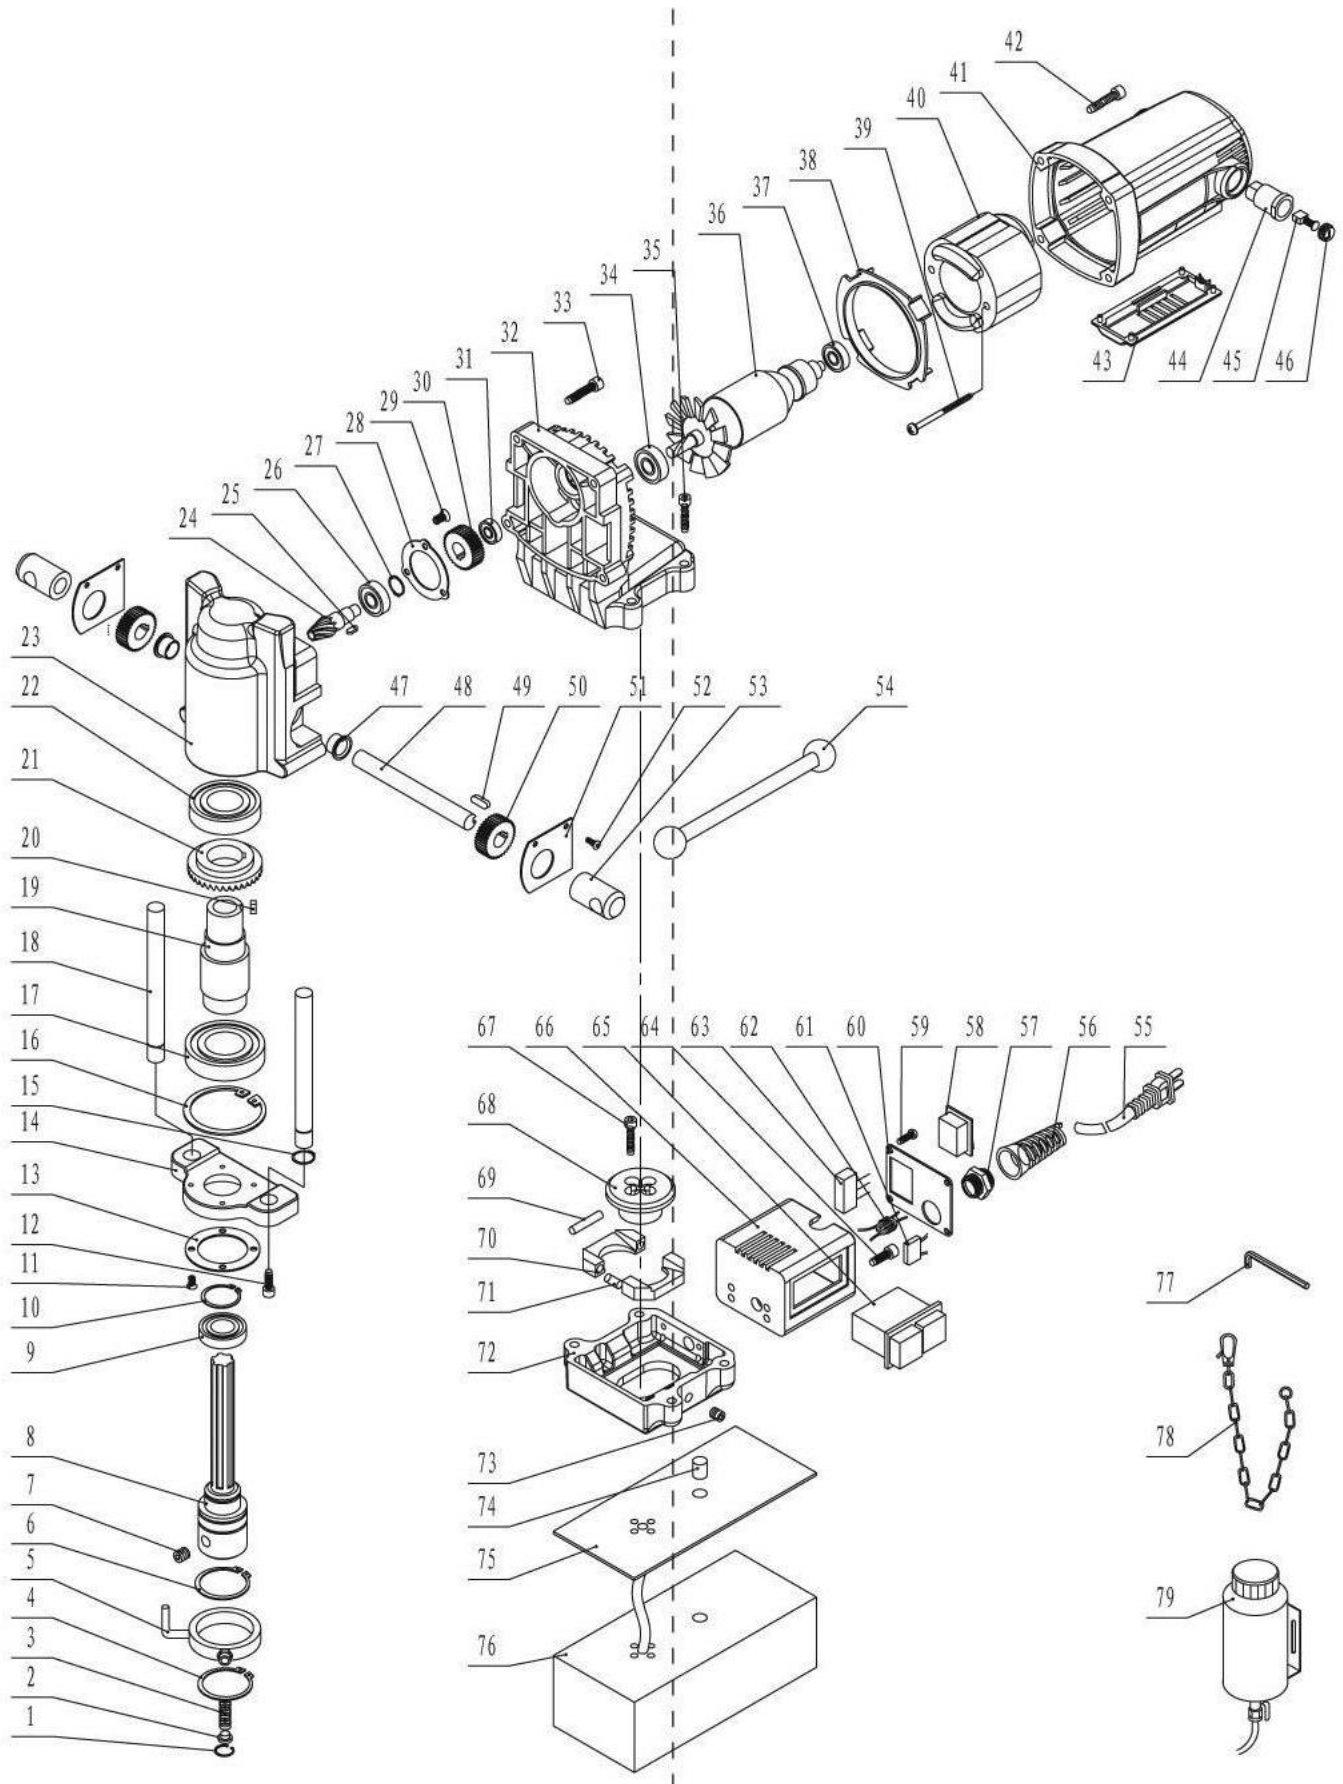

Furadeira de Base Magnética modelo CTYP – 28A

Produto:	Furadeira de Base Magnética				
Modelo:	CTYP – 28A				
Página:	1	Revisão:	0	Data:	06/11/2012

Furadeira de Base Magnética modelo CTYP – 28A

N°	Código	Descrição
1	C28010	EIXO/MANDRIL BROCA ANULAR CTYP28A
2	C28010	EIXO/MANDRIL BROCA ANULAR CTYP28A
3	C28010	EIXO/MANDRIL BROCA ANULAR CTYP28A
4	C28010	EIXO/MANDRIL BROCA ANULAR CTYP28A
6	C28010	EIXO/MANDRIL BROCA ANULAR CTYP28A
8	C28010	EIXO/MANDRIL BROCA ANULAR CTYP28A
10	C28010	EIXO/MANDRIL BROCA ANULAR CTYP28A
14	C28080	MANCAL DO EIXO MANDRIL BROCA ANULAR CTYP28A
15	C28015	ANEL DE PRESSÃO EIXO CTYP28A
16	C28016	ANEL DE PRESSÃO CTYP28A
19	C28019	EIXO INTERNO CTYP28A
21	C28021	ENGRENAGEM COROA CTYP28A
24	C28024	ENGRENAGEM PINHÃO CTYP28A
27	C28027	ANEL DE PRESSÃO CTYP28A
28	C28028	ENCOSTO DA ENGRENAGEM CTYP28A
30	C28030	ENGRENAGEM DO REDUTOR CTYP28A
32	C28032	MANCAL INTERMEDIÁRIO CTYP28A
36	C28036	INDUZIDO CTYP28A
40	C28040	BOBINA ELÉTRICA CTYP28A
44	C28044	PORTA ESCOVA CTYP28A
45	C28045	ESCOVA CTYP28A
46	C28046	TAMPA PORTA ESCOVA CTYP28A
48	C28048	EIXO CTYP28A
50	C28050	ENGRENAGEM CTYP28A
54	C28054	ALAVANCA DO CARRO CTYP28A
56	C28056	CONDUITE ESPIRAL CTYP28A
58	C28058	BOTÃO DE MAGNETISMO CTYP28A
61	C28061	PONTE RETIFICADORA CTYP28A
63	C28063	CAPACITOR DO MOTOR CTYP28A
65	C28065	BOTÃO LIGA/DESLIGA CTYP28A
69	C28070	GUIA DE MOVIMENTAÇÃO CTYP28A
70	C28070	GUIA DE MOVIMENTAÇÃO CTYP28A
76	C28076	BASE MAGNÉTICA CTYP28A
79	C28079	RESERVATÓRIO DE ÓLEO CTYP28A

Obs: Itens com códigos iguais fazem parte do conjunto completo e não são comercializados separadamente.

Produto:	Furadeira de Base Magnética				
Modelo:	CTYP – 28A				
Página:	1.1	Revisão:	1	Data:	31/05/2016