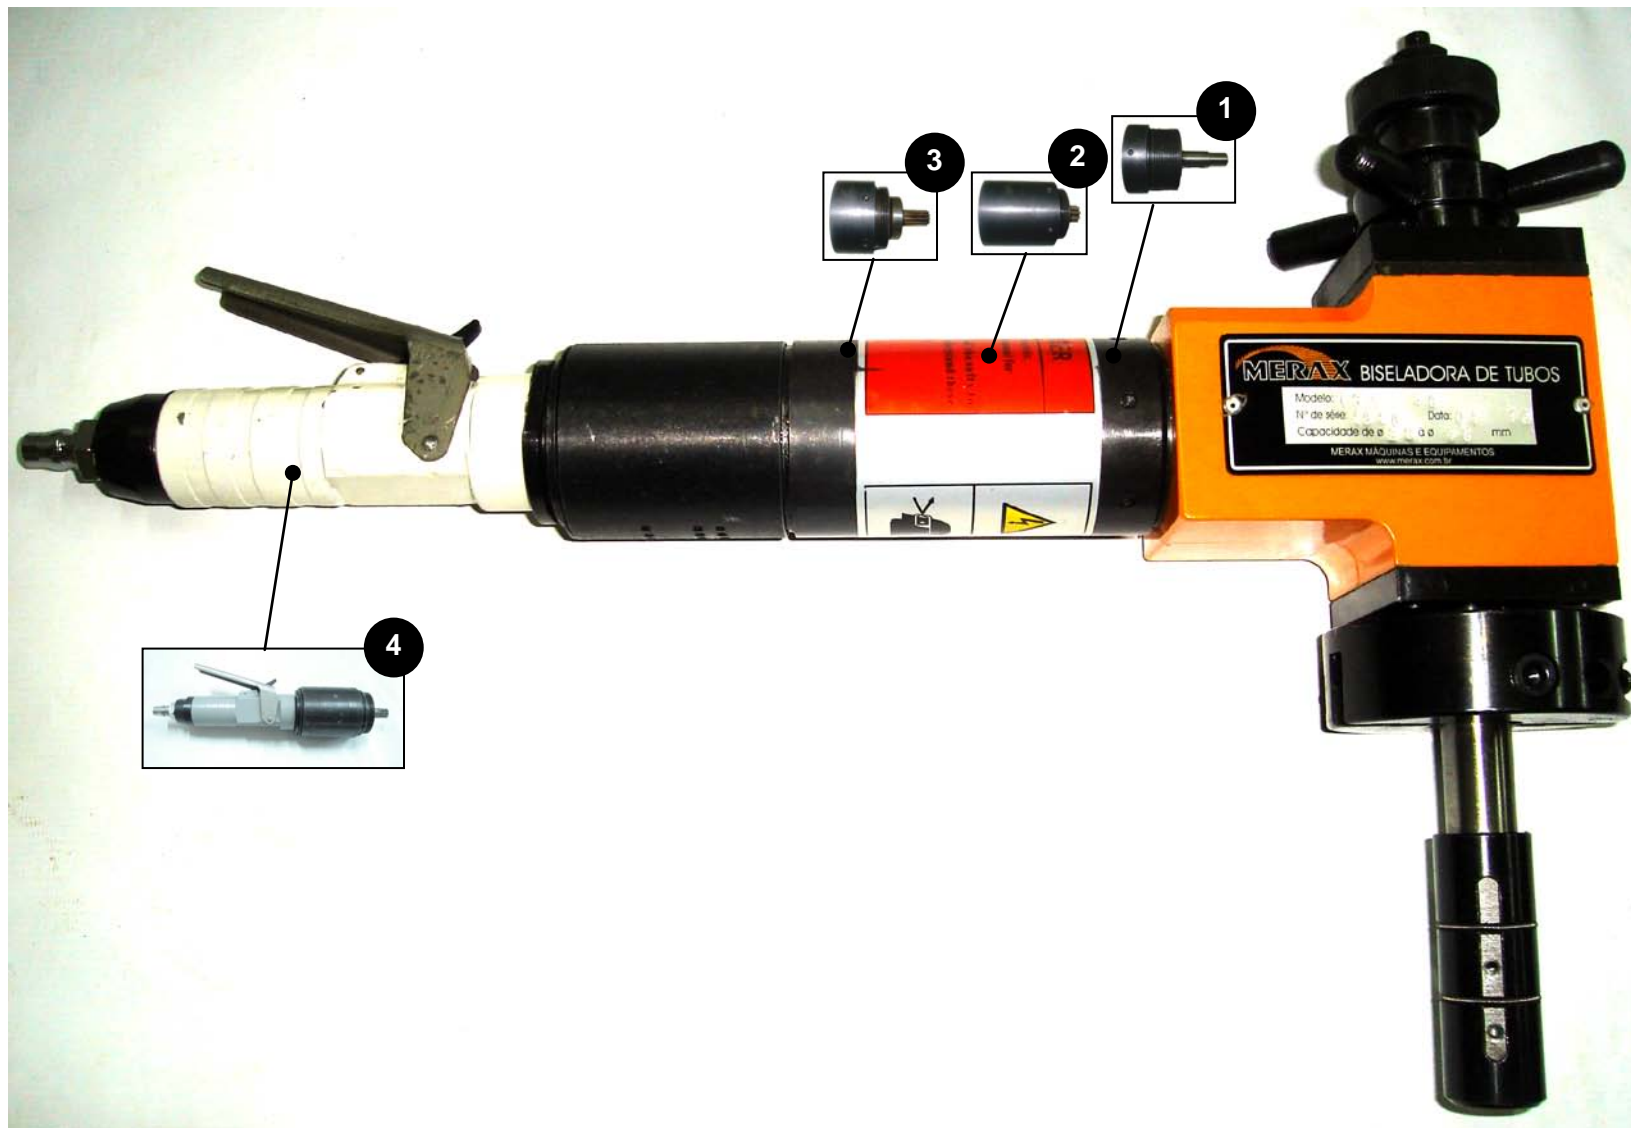

Biseladora TCM 80 – Pneumática

Produto:	Biseladora				
Modelo:	TCM 80				
Página:	1	Revisão:	0	Data:	01/11/2010

Biseladora TCM 80 – Pneumática

Nº	Descrição	Código
1	Terceiro planetário redutor 2 TCM-80T	PBYR30
2	Segundo planetário redutor 2 TCM-80T	PBYR25
3	Primeiro planetário redutor 2 TCM-80T	PBYR19
4	Motor pneumático 2 TCM-80T	PBYR41

Obs: Os demais itens são iguais ao do modelo ISY80.

Itens com códigos iguais fazem parte do conjunto completo e não são comercializados separadamente.

Produto:	Biseladora				
Modelo:	TCM 80				
Página:	1.1	Revisão:	0	Data:	01/11/2010