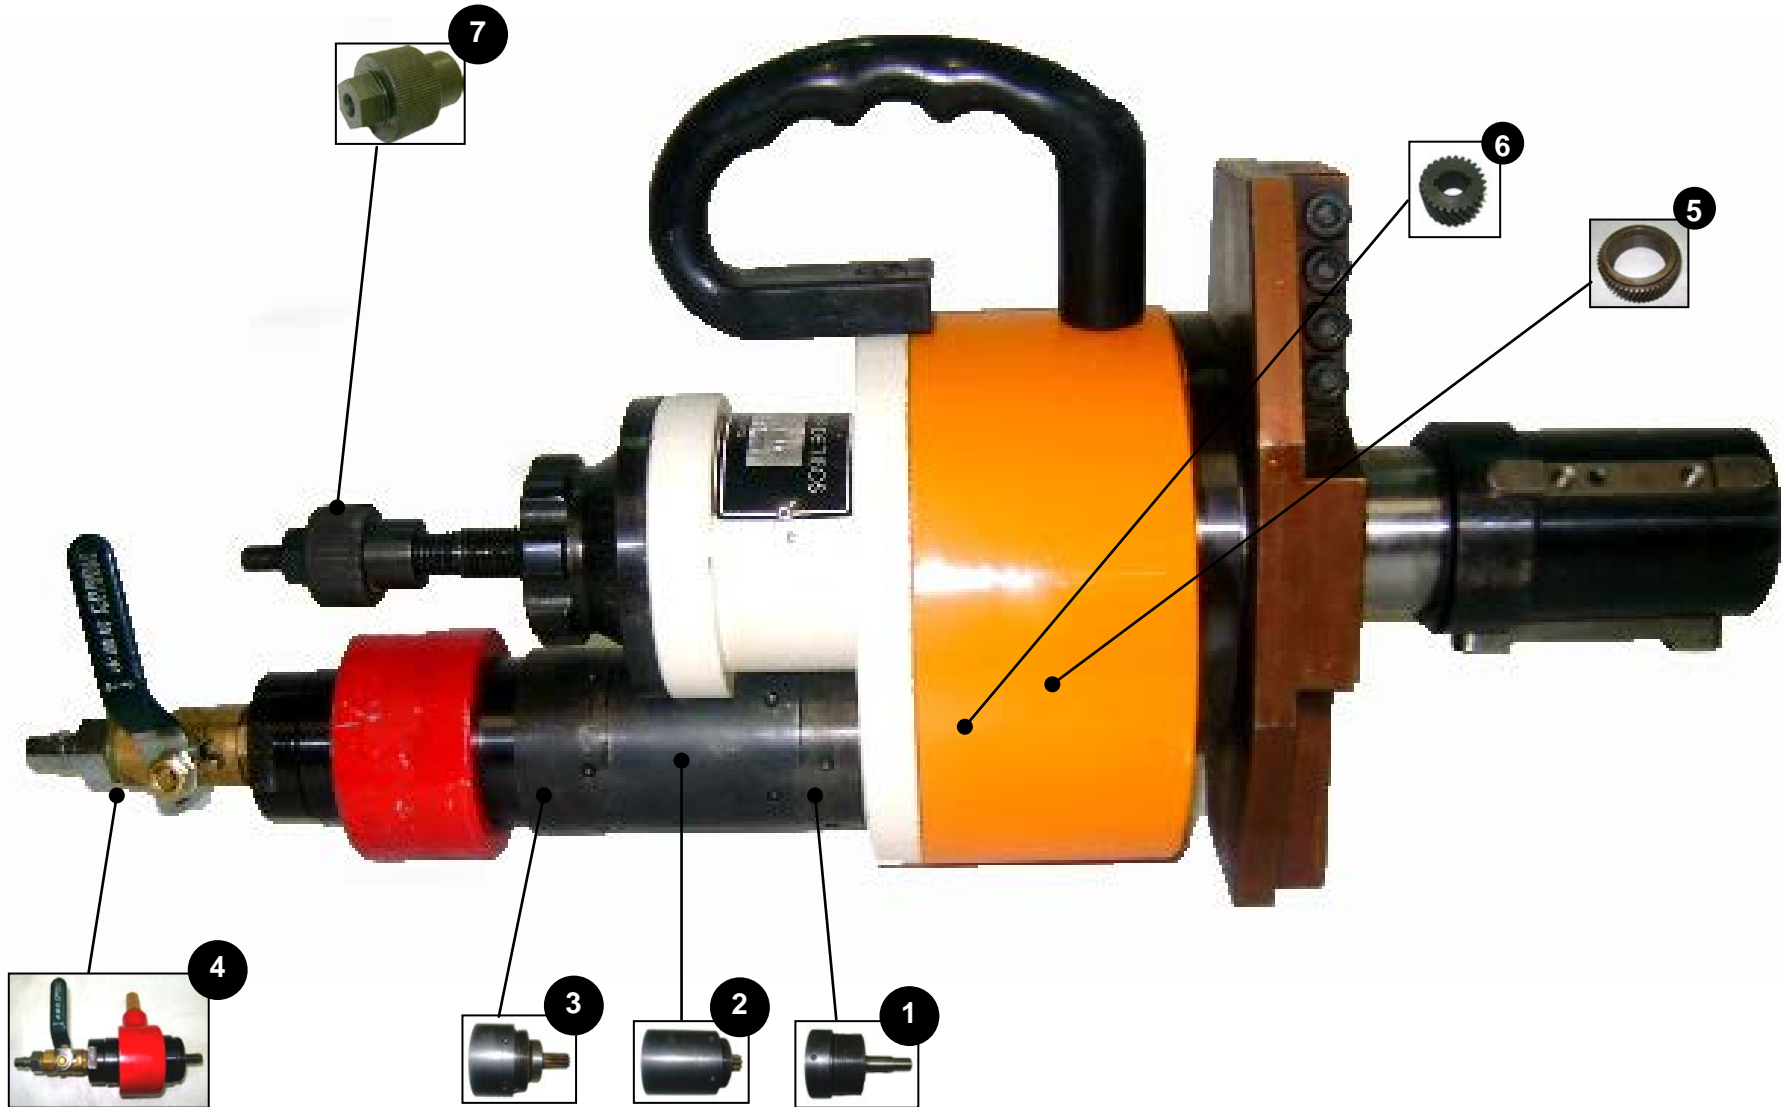

Biseladora TCM 150 – Pneumática

Produto:	Biseladora				
Modelo:	TCM 150				
Página:	1	Revisão:	1	Data:	25/11/2015

Biseladora TCM 150 – Pneumática

Nº	Descrição	Código
1	Terceiro planetário redutor 3 TCM 150	PBYR67
2	Segundo planetário redutor 3 ISY/TCM-150/250	PBYR26
3	Primeiro planetário redutor 3 ISY/TCM-150;ISY/TCM-250	PBYR20
4	Motor pneumático 3 TCM-150/250	PBYR42
5	Coroa principal da TCM150	PBYR75
6	Pinhão do terceiro planetário redutor TCM 150	PBYR67
7	Porca do eixo de expansão da ISY/TCM 150	PBYD20

Obs: Os demais itens são iguais ao do modelo ISY 150.

Itens com códigos iguais fazem parte do conjunto completo e não são comercializados separadamente.

Produto:	Biseladora				
Modelo:	TCM 150				
Página:	1.1	Revisão:	1	Data:	25/11/2015